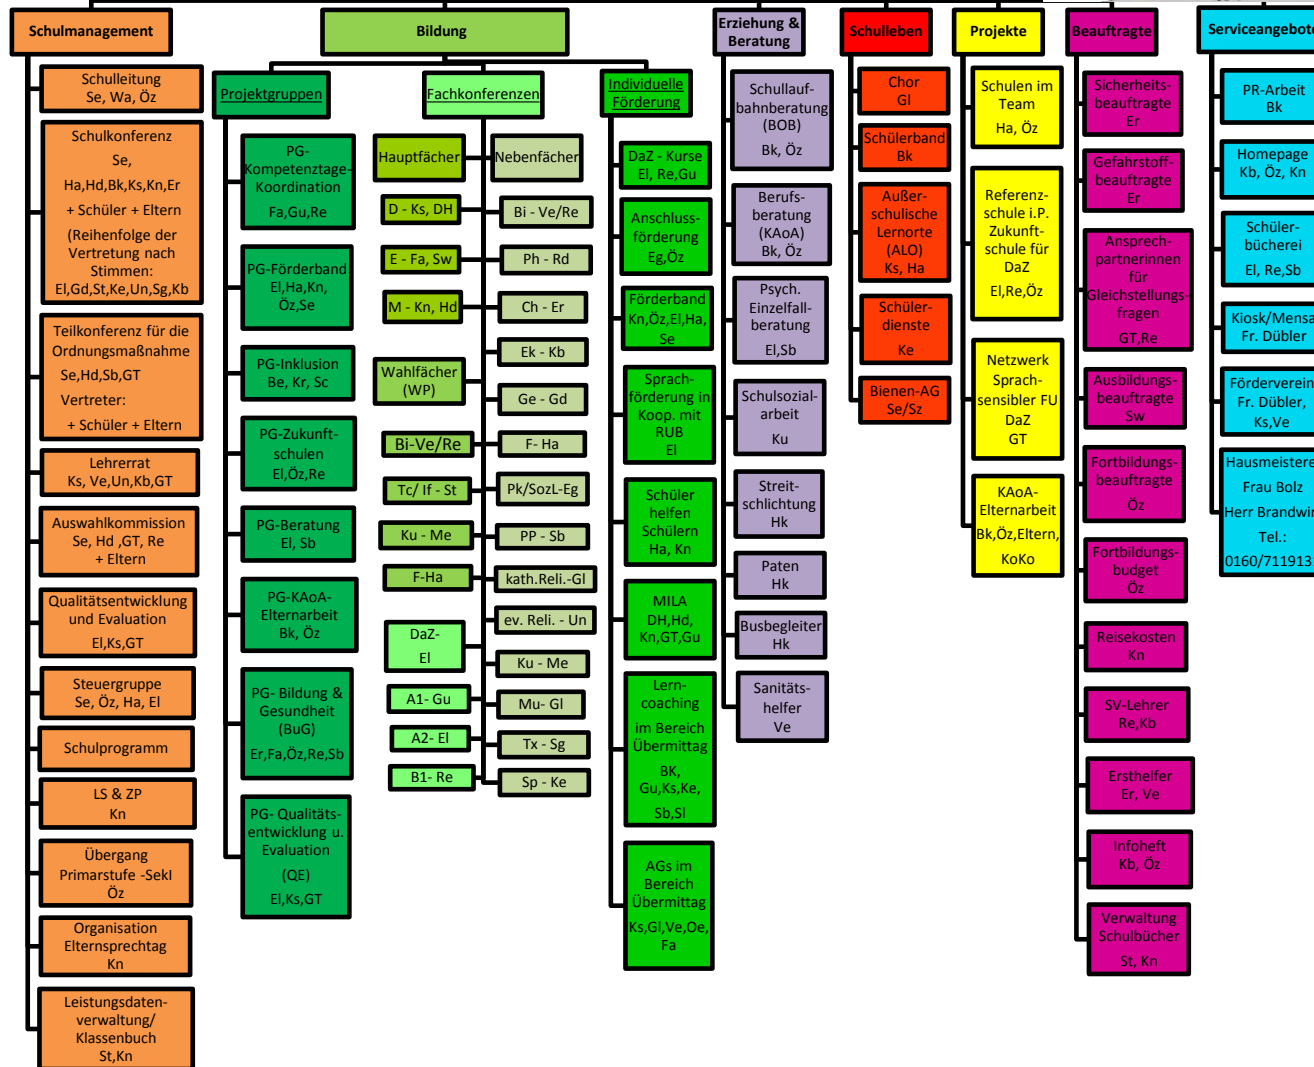

HANSIBO HANSBÖCKLER REALSCHULE

- Kollegiumskürzel/Name:
- Ak: Frau Akbaba (LAA)
 - Bm: Frau Bertmann
 - Bk: Herr Brekau
 - DE: Frau Dekker
 - DH: Frau Duttge-Hohberg
 - Do: Frau Dominik
 - El: Frau Elsner von Gronow
 - Eg: Herr Eming
 - Er: Frau Ernst
 - Fa: Frau Farsi
 - Gl: Herr Gall
 - GT: Frau Gall
 - Gd: Frau Gödeke
 - Gu: Frau Güc
 - Hk: Frau Haak
 - Hd: Frau Handke
 - Ha: Frau Hau
 - Ks: Frau Kampschroer
 - Ke: Frau Keßler
 - Ki: Frau Kilicaslan (LAA)
 - Kn: Herr Knop
 - Kr: Frau Kramp (Sonderpäd.)
 - Kk: Herr Krönke
 - Kb: Herr Krusenbaum
 - Ku: Frau Kuschmierz (Schulsozial.)
 - Me: Frau Meyer
 - Oe: Herr Oeppling
 - Öz: Frau Özakdag
 - Rd: Frau Rading
 - Re: Frau Retjep
 - Sb: Frau Sbresny
 - Sm: Frau Schaumann
 - Sz: Herr Schnetz
 - Sc: Frau Schwabe (Sonderpäd.)
 - Sw: Frau Schwarze
 - Sg: Frau Seegers-Preuß
 - Se: Herr Sembritzki
 - St: Herr Steinhauer
 - Sl: Frau Stiller
 - Un: Frau Unger
 - Ve: Frau Versmold
 - Wa: Frau Wartala